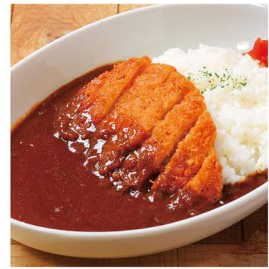

LOCO MOCO

ハワイアンフードの定番!
ハンバーグ&目玉焼きのつけ丼

ロコモコ ¥1200
Loco Moco
大豆ミートパティに変更できます! ¥100

テリヤキ・ロコモコ ¥1250
Teriyaki Loco Moco

TUNA & AVOCADO POKE RICE BOWL

醤油ベースのタレで和えたハワイアン海鮮丼

**マグロとアボカドの
ポキ・ライスボウル** ¥1400

MOCHIKO FRIED CHICKEN PLATE

もち粉を使った唐揚げのプレート

**モチコ
フライドチキンプレート** ¥1100

CURRY

三元豚ロースかつカレー
Pork Loin Cutlet Curry Rice
¥1200

ビーフカレー
Beef Curry Rice
¥890

ベジタブルカレー
Vegetable Curry Rice
¥1250

UDON

牛しぐれうどん
Seasoned Beef Udon
¥980